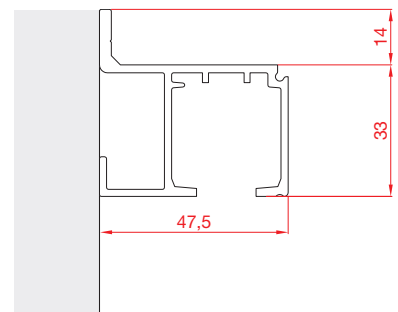

Tekalna tirnica za stensko montažo

Storitvev: razrez na mero z doplačilom

Št. artikla	Izvedba	Dolžina mm	Material	EM	Cena v EUR	na
102 223 887	za stensko pritrditev, vrtana	6000	aluminij, eloksiran	mm	37,64	1000 mm

Skupina artiklov 200 280 C80

Stenska montaža