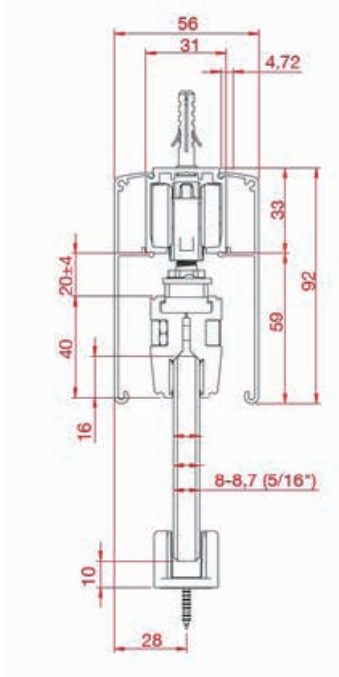

Skupina artiklov 200 280 C80

Set za 30-80 kg

Set za 50 kg

Set za 80 kg

Montažni položaj za tekalno kolo Classic Fluid 50

Pokrivni, natični profil

Št. artikla	Izvedba	Dolžina mm	Storitev	Material	EM	Cena v EUR	na
102 223 888	ozka	6000	razrez na mero z doplačilom	aluminij, eloksiran	mm	17,95	1000 mm
102 223 889	široka	6000	aarez na mero z doplačilom	aluminij, eloksiran	mm	21,73	1000 mm
102 221 051	za lesene letve	150	brez razreza na mero	aluminij, naraven	kos	4,47	1 kos

Skupina artiklov 200 280 C80

Tekalna tirnica

Tekalna tirnica za 40, 80 in 100 kg, luknjana z zaščitno folijo.

Mere: 31,2 x 33,2 mm
 Storitev: razrez na mero z doplačilom
 Material: aluminij, srebrno eloksiran

Št. artikla	Dolžina mm	EM	Cena v EUR	na
102 222 457	6000	mm	9,48	1000 mm

Skupina artiklov 200 280 C80

Tekalna tirnica za stensko montažo

Storitev: razrez na mero z doplačilom

Št. artikla	Izvedba	Dolžina mm	Material	EM	Cena v EUR	na
102 223 887	za stensko pritrditev, vrtana	6000	aluminij, eloksiran	mm	37,64	1000 mm