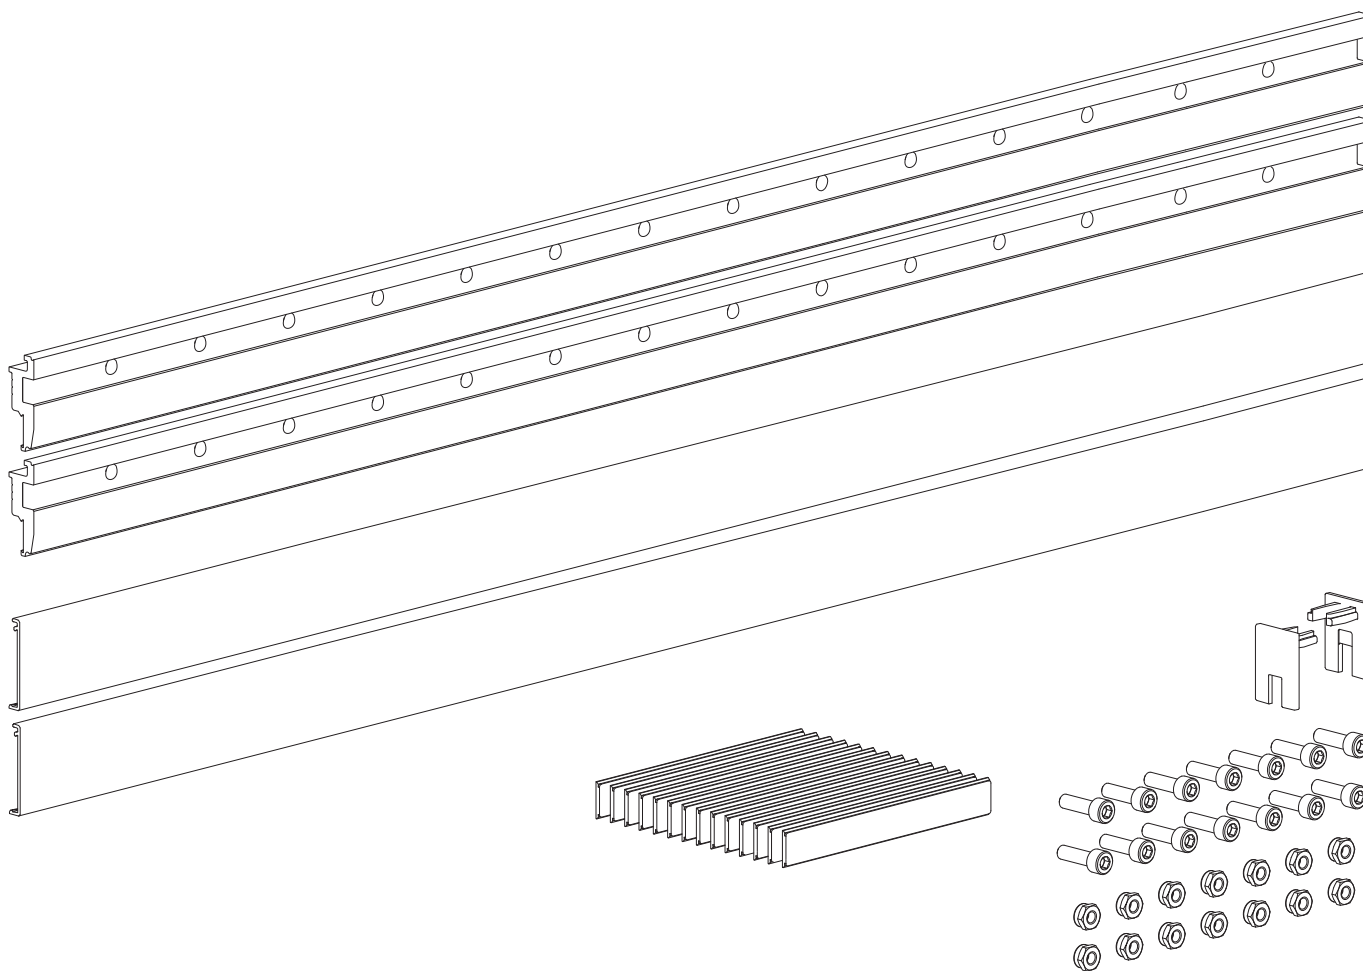

Prijemalna letev za steklo

Debelina stekla: 8 mm

Št. artikla	Dolžina mm	Za širino krila mm	Material	EM	Cena v EUR	na
102 221 041	700	700-799	aluminij	SA	71,77	1 SA
102 221 042	800	800-899	aluminij	SA	82,25	1 SA
102 221 043	900	900-999	aluminij	SA	92,69	1 SA
102 221 044	1000	1000-1099	aluminij	SA	103,14	1 SA
102 221 045	1200	1200-1299	aluminij	SA	119,59	1 SA

Skupina artiklov 200 280 C80

Pokrivni - natični profil

Št. artikla	Izvedba	Dolžina mm	Storitev	Material	EM	Cena v EUR	na
102 223 890	ozka za steklo	6000	razrez na mero z doplačilom	aluminij, eloksiran	mm	21,41	1000 mm

Skupina artiklov 200 280 C80