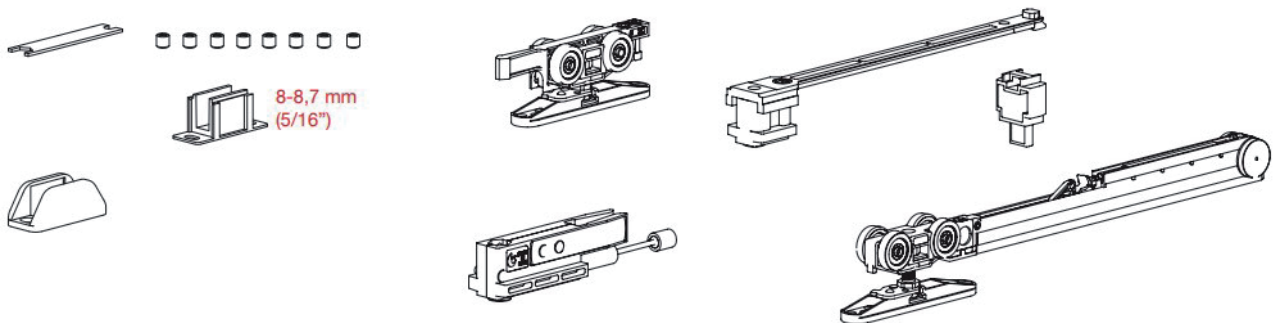

Skupina artiklov 200 280 C80

Stenska montaža

Set okovja za steklena drsna vrata Fluid, z blažilnim zaustavljačem

Št. artikla	Minimalna širina krila mm	EM	Cena v EUR	na
102 231 462	650	gt	90,68	1 gt

Skupina artiklov 200 280 C80

Set okovja za steklena drsna vrata Fluid, enostransko blaženje

Št. artikla	Minimalna širina krila mm	EM	Cena v EUR	na
102 231 461	650	gt	118,95	1 gt

Skupina artiklov 200 280 C80

Set okovja za steklena drsna vrata Fluid, dvostransko blaženje