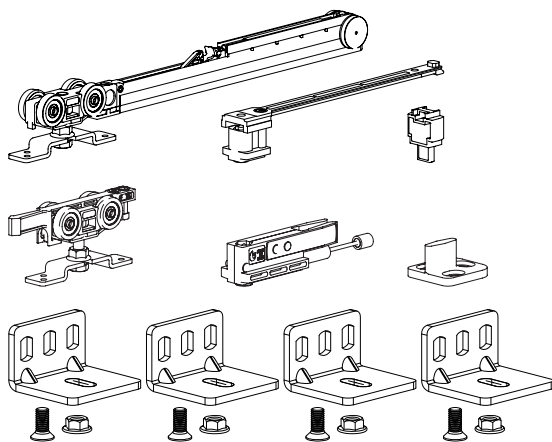

Skupina artiklov 200 280 C80

Stenska montaža

Set okovja Classic Basic Standard

Brez tirnice. Za stropno in stensko montažo. S Standard-zaustavljačem.

Obseg dobave: 2 x tekalno kolo z nosilno prirobnico, 2 x zaustavljalec, 1 x talno vodilo, kotnik za stensko montažo.

Skupina artiklov 200 280 C80

Montažni položaj tekalnega kolesa Classic Basic Standard

Set okovja Classic Fluid

Brez tekalne tirnice, z obojestranskim blažilcem zapiranja.
Za stropno in stensko montažo.

Obseg dobave:

2 x tekalno kolo z nosilno prirobnico in blažilnikom
2 x blažilnik
1 x namestitvena šablona
1 x talno vodilo
kotnik za stensko montažo

Višinska nastavljalivost +/-: 4 mm
Področje uporabe: les

Št. artikla	Najmanjša širina vratnega krila mm	Dolžina hoda blažilca mm	Teža krila največ kg	EM	Cena v EUR	na
102 231 457	650	50	30-80	gt	113,29	1 gt
102 231 456	740	70	50	gt	100,70	1 gt
102 231 459	740	70	80	gt	102,34	1 gt

Skupina artiklov 200 280 C80

Set za 30-80 kg

Set za 50 kg

Set za 80 kg

Montažni položaj za tekalno kolo Classic Fluid 50

Pokrivni, natični profil

Št. artikla	Izvedba	Dolžina mm	Storitev	Material	EM	Cena v EUR	na
102 223 888	ozka	6000	razrez na mero z doplačilom	aluminij, eloksiran	mm	17,95	1000 mm
102 223 889	široka	6000	aarez na mero z doplačilom	aluminij, eloksiran	mm	21,73	1000 mm
102 221 051	za lesene letve	150	brez razreza na mero	aluminij, naraven	kos	4,47	1 kos