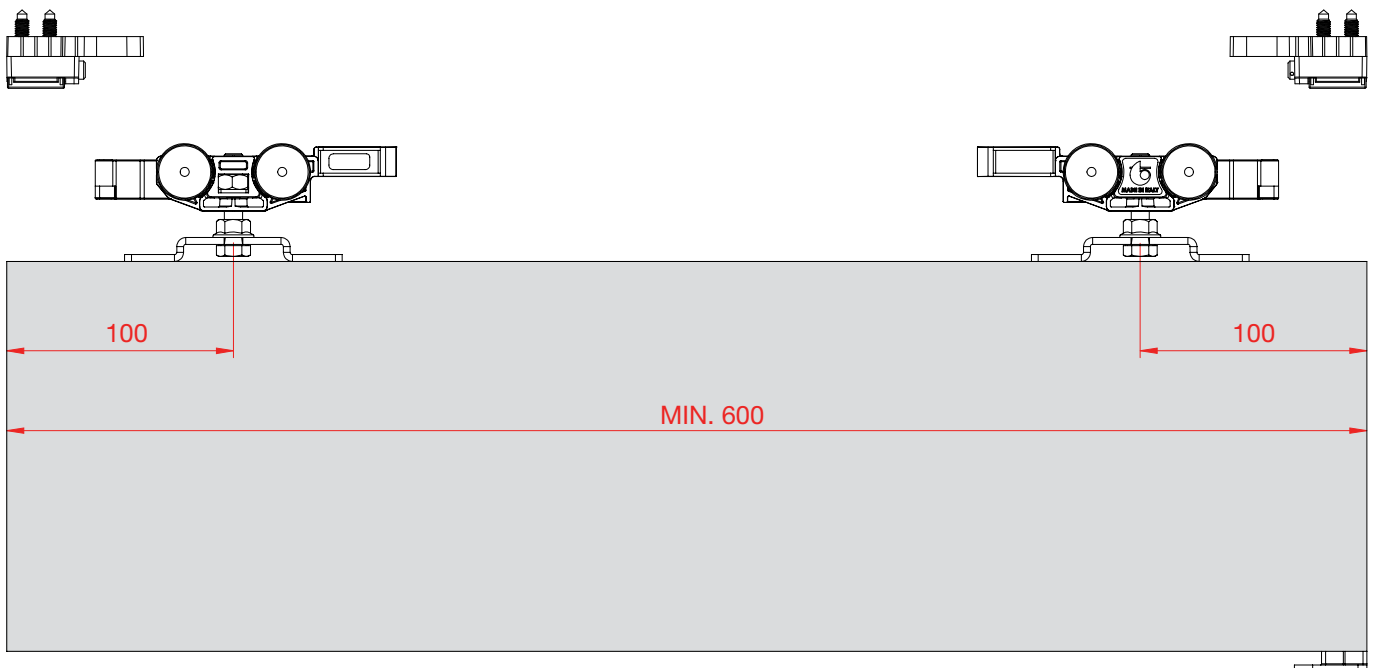

Set okovja Classic Basic Standard

Brez tirnice. Za stropno in stensko montažo. S Standard-zaustavljačem.

Obseg dobave: 2 x tekalno kolo z nosilno prirobnico, 2 x zaustavljalec, 1 x talno vodilo, kotnik za stensko montažo.

Najmanjša širina vratnega krila: 600 mm
Višinska nastavljivost +/-: 4 mm
Področje uporabe: les

Št. artikla	Teža krila največ kg	EM	Cena v EUR	na
102 231 464	50	gt	25,85	1 gt
102 231 465	80	gt	31,45	1 gt

Skupina artiklov 200 280 C80

Montažni položaj tekalnega kolesa Classic Basic Standard