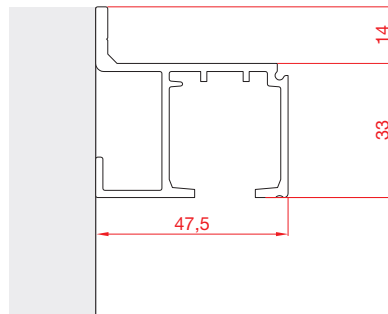

Tekalna tirnica za stensko montažo

Storitev: razrez na mero z doplačilom

Št. artikla	Izvedba	Dolžina mm	Material	EM	Cena v EUR	na
102 223 887	za stensko pritrditev, vrtana	6000	aluminij, eloksiran	mm	37,64	1000 mm

Skupina artiklov 200 280 C80

Stenska montaža