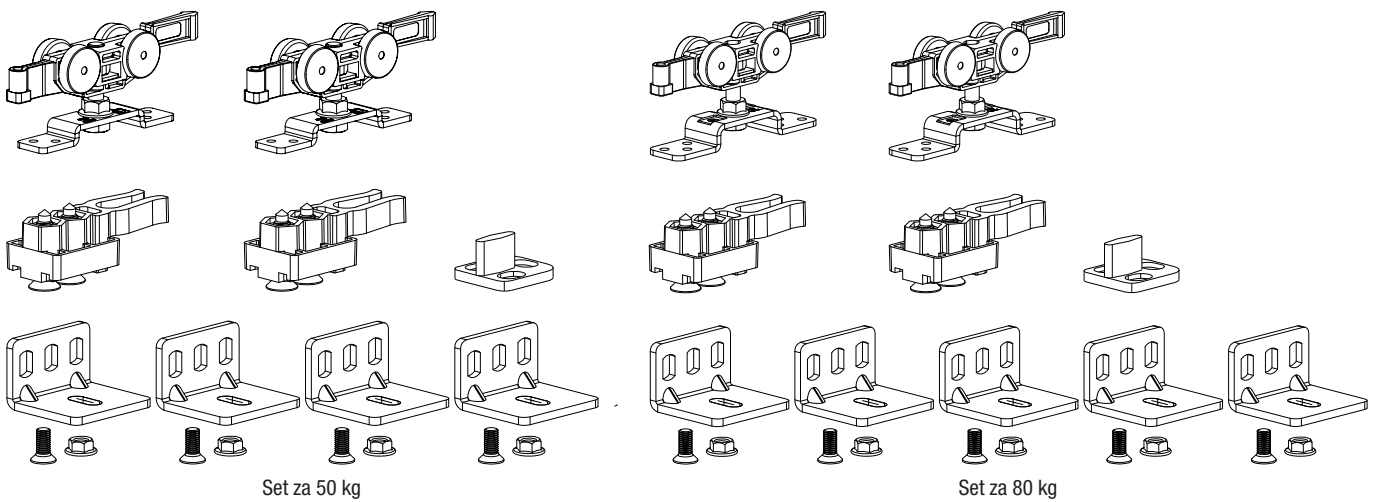

Skupina artiklov 200 280 C80

Stenska montaža

Set okovja Classic Basic Standard

Brez tirnice. Za stropno in stensko montažo. S Standard-zaustavljačem.

Obseg dobave: 2 x tekalno kolo z nosilno prirobnico, 2 x zaustavljalec, 1 x talno vodilo, kotnik za stensko montažo.

Skupina artiklov 200 280 C80

Montažni položaj tekalnega kolesa Classic Basic Standard

Set okovja Classic Fluid

Brez tekalne tirnice, z obojestranskim blažilcem zapiranja.
Za stropno in stensko montažo.

Obseg dobave: