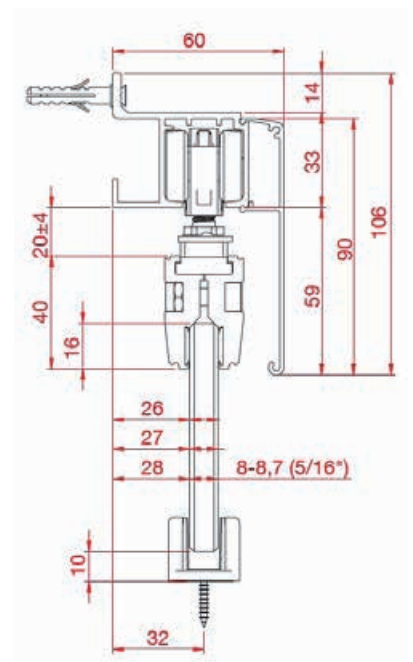

Skupina artiklov 200 280 C80

Tekalna tirnica

Tekalna tirnica za 40, 80 in 100 kg, luknjana z zaščitno folijo.

Mere: 31,2 x 33,2 mm
 Storitev: razrez na mero z doplačilom
 Material: aluminij, srebrno eloksiran

Št. artikla	Dolžina mm	EM	Cena v EUR	na
102 222 457	6000	mm	9,48	1000 mm

Skupina artiklov 200 280 C80

Tekalna tirnica za stensko montažo

Storitev: razrez na mero z doplačilom

Št. artikla	Izvedba	Dolžina mm	Material	EM	Cena v EUR	na
102 223 887	za stensko pritrditev, vrtana	6000	aluminij, eloksiran	mm	37,64	1000 mm

Skupina artiklov 200 280 C80

Stenska montaža

Set okovja za steklena drsna vrata Fluid, z blažilnim zaustavljačem

Št. artikla	Minimalna širina krila mm	EM	Cena v EUR	na
102 231 462	650	gt	90,68	1 gt

Skupina artiklov 200 280 C80