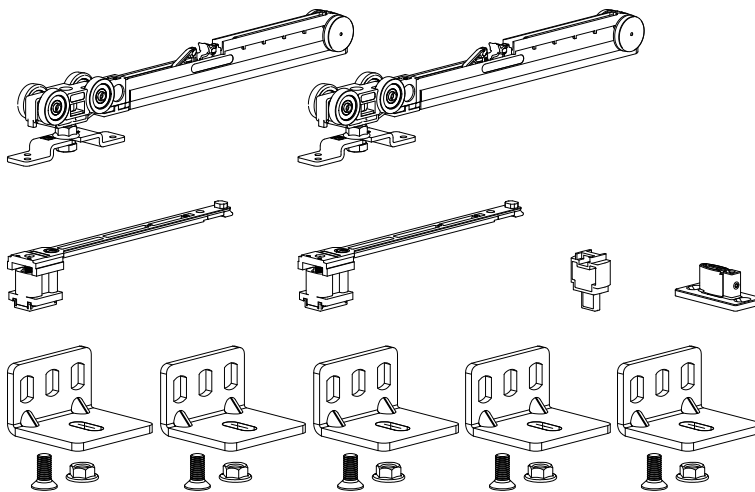

Set okovja Classic Fluid

Brez tekalne tirnice, z obojestranskim blažilcem zapiranja.
Za stropno in stensko montažo.

Obseg dobave:

2 x tekalno kolo z nosilno prirobnico in blažilnikom
2 x blažilnik
1 x namestitvena šablona
1 x talno vodilo
kotnik za stensko montažo

Višinska nastavljalivost +/-: 4 mm
Področje uporabe: les

Št. artikla	Najmanjša širina vratnega krila mm	Dolžina hoda blažilca mm	Teža krila največ kg	EM	Cena v EUR	na
102 231 457	650	50	30-80	gt	113,29	1 gt
102 231 456	740	70	50	gt	100,70	1 gt
102 231 459	740	70	80	gt	102,34	1 gt

Skupina artiklov 200 280 C80

Set za 30-80 kg