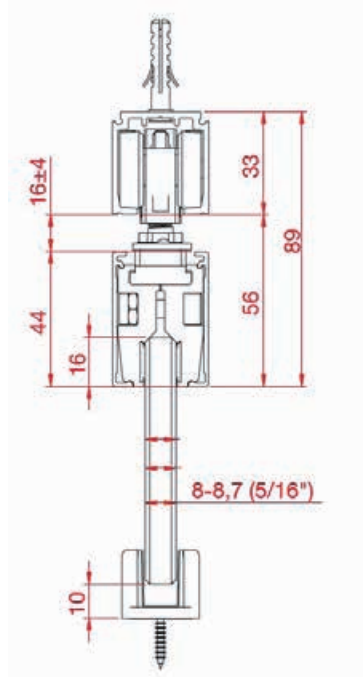

Skupina artiklov 200 280 C80

Set za 30-80 kg

Set za 50 kg

Set za 80 kg

Montažni položaj za tekalno kolo Classic Fluid 50

Pokrivni, natični profil

Št. artikla	Izvedba	Dolžina mm	Storitev	Material	EM	Cena v EUR	na
102 223 888	ozka	6000	razrez na mero z doplačilom	aluminij, eloksiran	mm	17,95	1000 mm
102 223 889	široka	6000	aarez na mero z doplačilom	aluminij, eloksiran	mm	21,73	1000 mm
102 221 051	za lesene letve	150	brez razreza na mero	aluminij, naraven	kos	4,47	1 kos

Skupina artiklov 200 280 C80

Tekalna tirnica

Tekalna tirnica za 40, 80 in 100 kg, luknjana z zaščitno folijo.

Mere: 31,2 x 33,2 mm
 Storitev: razrez na mero z doplačilom
 Material: aluminij, srebrno eloksiran

Št. artikla	Dolžina mm	EM	Cena v EUR	na
102 222 457	6000	mm	9,48	1000 mm

Skupina artiklov 200 280 C80

Tekalna tirnica za stensko montažo

Storitev: razrez na mero z doplačilom

Št. artikla	Izvedba	Dolžina mm	Material	EM	Cena v EUR	na
102 223 887	za stensko pritrditev, vrtana	6000	aluminij, eloksiran	mm	37,64	1000 mm