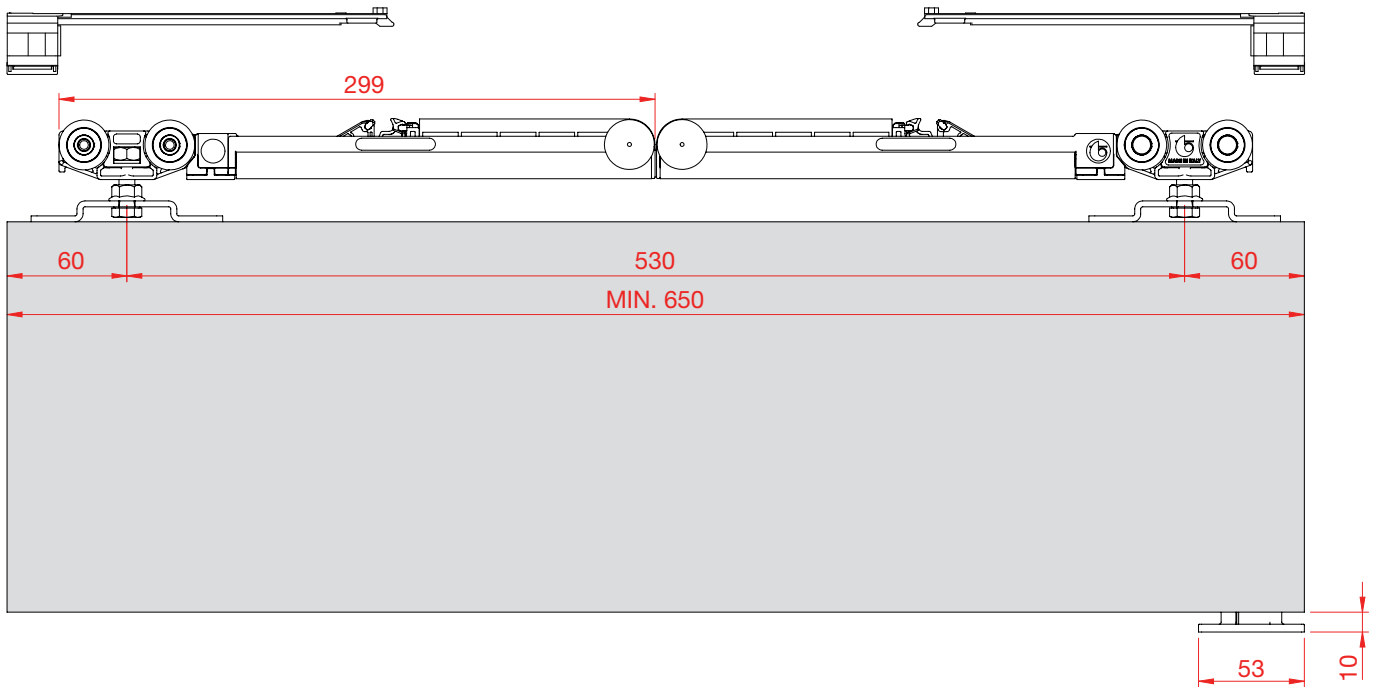

Skupina artiklov 200 280 C80

Set za 30-80 kg

Set za 50 kg

Set za 80 kg

Montažni položaj za tekalno kolo Classic Fluid 50

Pokrivni, natični profil

Št. artikla	Izvedba	Dolžina mm	Storitev	Material	EM	Cena v EUR	na
102 223 888	ozka	6000	razrez na mero z doplačilom	aluminij, eloksiran	mm	17,95	1000 mm
102 223 889	široka	6000	aarez na mero z doplačilom	aluminij, eloksiran	mm	21,73	1000 mm
102 221 051	za lesene letve	150	brez razreza na mero	aluminij, naraven	kos	4,47	1 kos