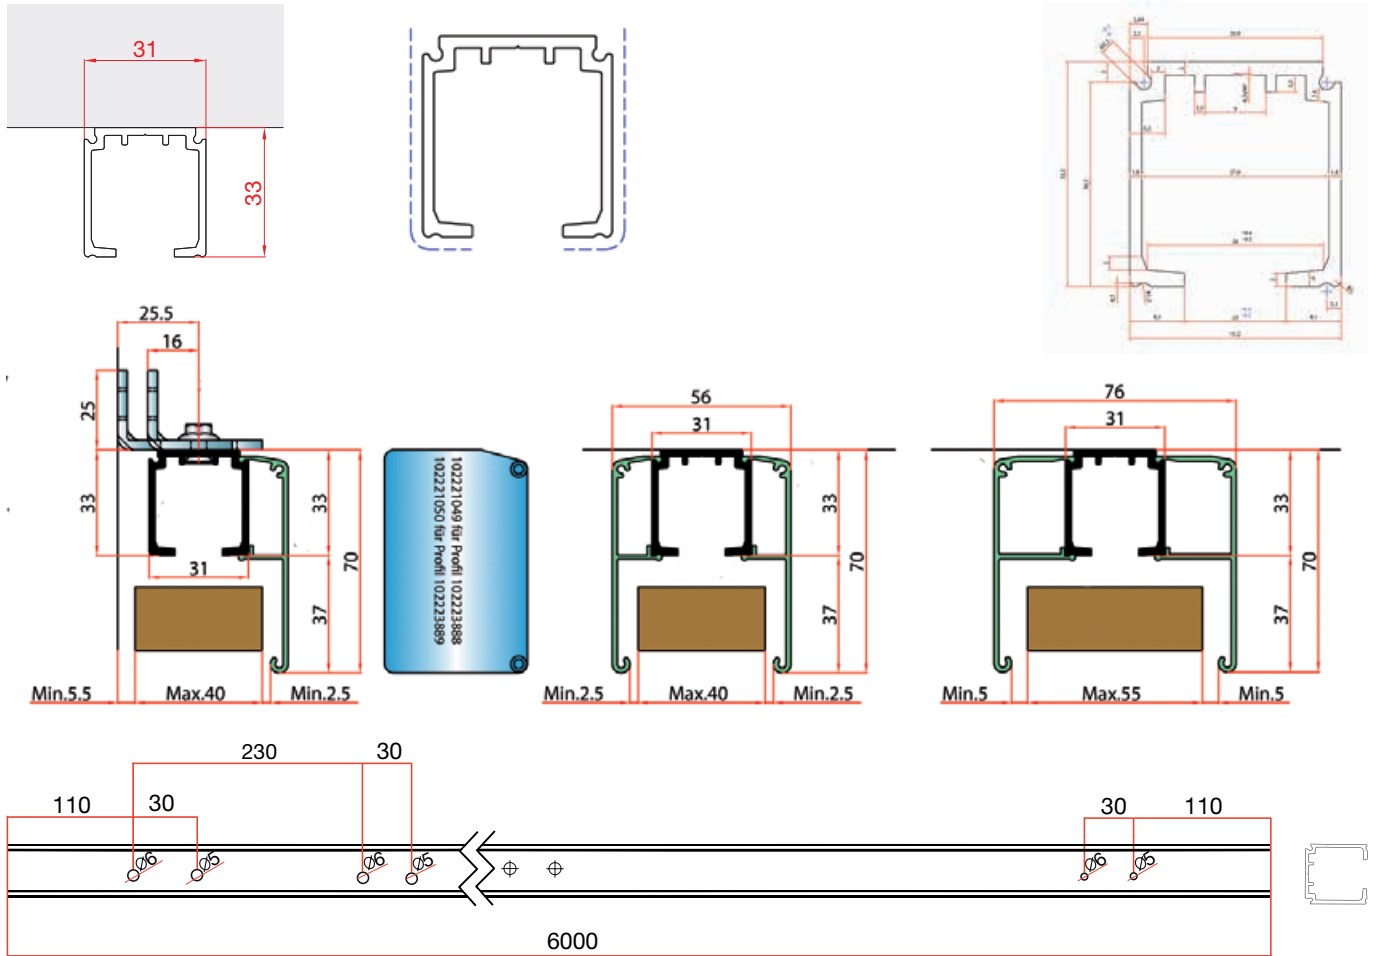

Tekalna tirnica

Tekalna tirnica za 40, 80 in 100 kg, luknjana z zaščitno folijo.

Mere: 31,2 x 33,2 mm
 Storitvev: razrez na mero z doplačilom
 Material: aluminij, srebrno eloksiran

Št. artikla	Dolžina mm	EM	Cena v EUR	na
102 222 457	6000	mm	9,48	1000 mm

Skupina artiklov 200 280 C80

Tekalna tirnica za stensko montažo

Storitvev: razrez na mero z doplačilom

Št. artikla	Izvedba	Dolžina mm	Material	EM	Cena v EUR	na
102 223 887	za stensko pritrditev, vrtana	6000	aluminij, eloksiran	mm	37,64	1000 mm

Skupina artiklov 200 280 C80

Stenska montaža

Set okovja Classic Basic Standard

Brez tirnice. Za stropno in stensko montažo. S Standard-zaustavljačem.

Obseg dobave: 2 x tekalno kolo z nosilno prirobnico, 2 x zaustavljalec, 1 x talno vodilo, kotnik za stensko montažo.