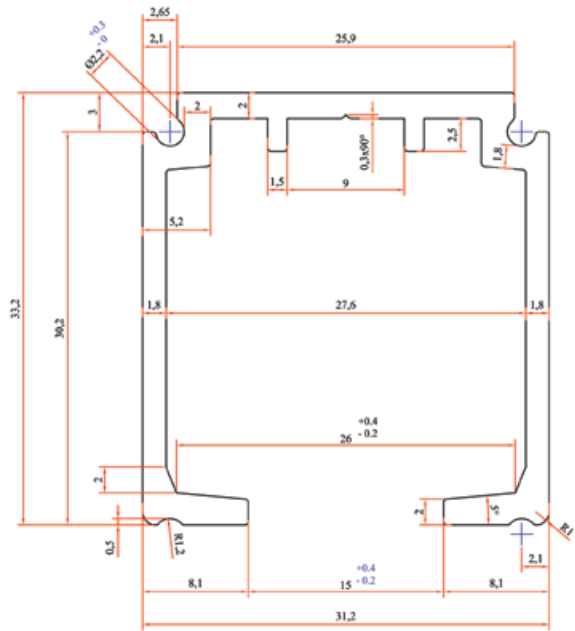

Tekalna tirnica

Tekalna tirnica za 40, 80 in 100 kg, luknjana z zaščitno folijo.

Mere: 31,2 x 33,2 mm
Storitev: razrez na mero z doplačilom
Material: aluminij, srebrno eloksiran

Št. artikla	Dolžina mm	EM	Cena v EUR	na
102 222 457	6000	mm	9,48	1000 mm

Skupina artiklov 200 280 C80

Tekalna tirnica za stensko montažo

Storitev: razrez na mero z doplačilom

Št. artikla	Izvedba	Dolžina mm	Material	EM	Cena v EUR	na
102 223 887	za stensko pritrditev, vrtana	6000	aluminij, eloksiran	mm	37,64	1000 mm

Skupina artiklov 200 280 C80