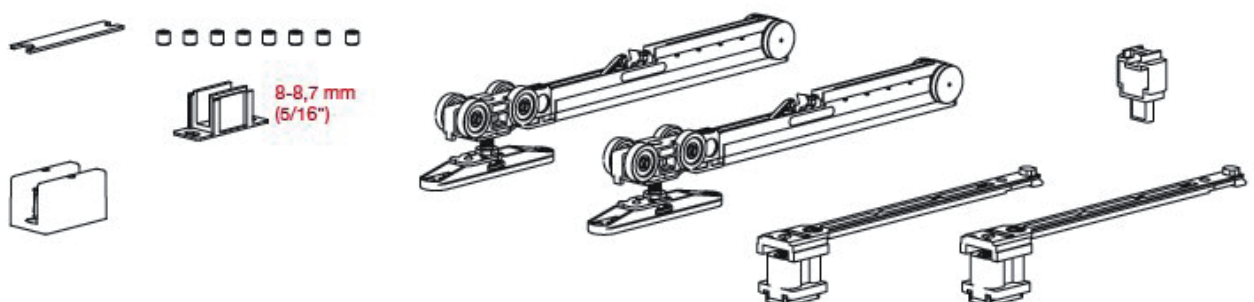

Set okovja za steklena drsna vrata Fluid, dvostransko blaženje

Št. artikla	Minimalna širina krila mm	EM	Cena v EUR	na
102 209 584	650	gt	134,98	1 gt

Skupina artiklov 200 280 C80