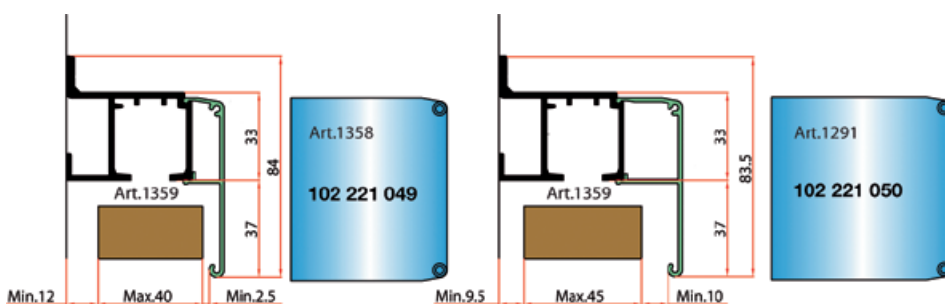

Skupina artiklov 200 280 C80

Tekalna tirnica za stensko montažo

Storitvev: razrez na mero z doplačilom

Št. artikla	Izvedba	Dolžina mm	Material	EM	Cena v EUR	na
102 223 887	za stensko pritrditev, vrtana	6000	aluminij, eloksiran	mm	37,64	1000 mm

Skupina artiklov 200 280 C80

Stenska montaža

Set okovja Classic Basic Standard

Brez tirnice. Za stropno in stensko montažo. S Standard-zaustavljačem.

Obseg dobave: 2 x tekalno kolo z nosilno prirobnico, 2 x zaustavljalec, 1 x talno vodilo, kotnik za stensko montažo.