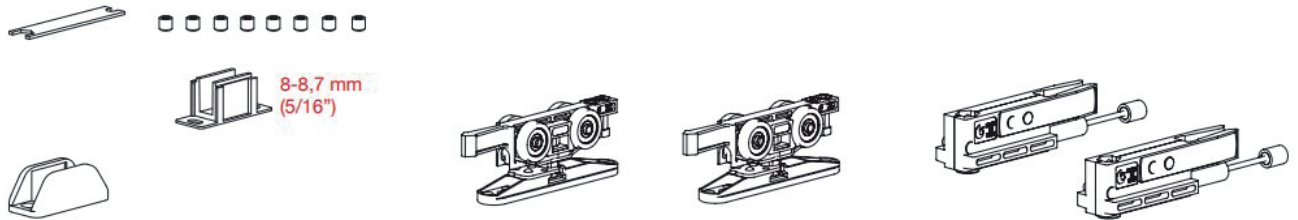

Skupina artiklov 200 280 C80

Stenska montaža

Set okovja za steklena drsna vrata Fluid, z blažilnim zaustavljačem

Št. artikla	Minimalna širina krila mm	EM	Cena v EUR	na
102 231 462	650	gt	90,68	1 gt

Skupina artiklov 200 280 C80

Set okovja za steklena drsna vrata Fluid, enostransko blaženje

Št. artikla	Minimalna širina krila mm	EM	Cena v EUR	na
102 231 461	650	gt	118,95	1 gt

Skupina artiklov 200 280 C80

Set okovja za steklena drsna vrata Fluid, dvostransko blaženje