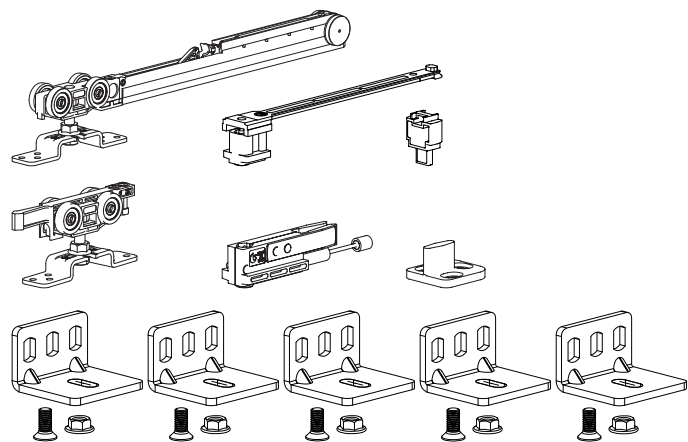

Skupina artiklov 200 280 C80

Stenska montaža

Set okovja Classic Basic Standard

Brez tirnice. Za stropno in stensko montažo. S Standard-zaustavljačem.

Obseg dobave: 2 x tekalno kolo z nosilno prirobnico, 2 x zaustavljalec, 1 x talno vodilo, kotnik za stensko montažo.

Skupina artiklov 200 280 C80

Montažni položaj tekalnega kolesa Classic Basic Standard

Set okovja Classic Fluid

Brez tekalne tirnice, z obojestranskim blažilcem zapiranja.
Za stropno in stensko montažo.

Obseg dobave:

2 x tekalno kolo z nosilno prirobnico in blažilnikom
2 x blažilnik
1 x namestitvena šablona
1 x talno vodilo
kotnik za stensko montažo

Višinska nastavljalivost +/-: 4 mm
Področje uporabe: les

Št. artikla	Najmanjša širina vratnega krila mm	Dolžina hoda blažilca mm	Teža krila največ kg	EM	Cena v EUR	na
102 231 457	650	50	30-80	gt	113,29	1 gt
102 231 456	740	70	50	gt	100,70	1 gt
102 231 459	740	70	80	gt	102,34	1 gt

Skupina artiklov 200 280 C80

Set za 30-80 kg

Set za 50 kg

Set za 80 kg

Montažni položaj za tekalno kolo Classic Fluid 50

Pokrivni, natični profil

Št. artikla	Izvedba	Dolžina mm	Storitev	Material	EM	Cena v EUR	na
102 223 888	ozka	6000	razrez na mero z doplačilom	aluminij, eloksiran	mm	17,95	1000 mm
102 223 889	široka	6000	aarez na mero z doplačilom	aluminij, eloksiran	mm	21,73	1000 mm
102 221 051	za lesene letve	150	brez razreza na mero	aluminij, naraven	kos	4,47	1 kos