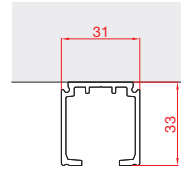

Skupina artiklov 200 280 C80

Tekalna tirnica

Tekalna tirnica za 40, 80 in 100 kg, luknjana z zaščitno folijo.

Mere: 31,2 x 33,2 mm
 Storitev: razrez na mero z doplačilom
 Material: aluminij, srebrno eloksiran