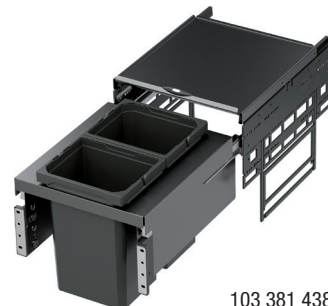

Sistem za ločevanje odpadkov VS ENVI® Space

- Popolni izvlek z vgrajenim blaženjem in samozapiralom na obeh vodilih.
- Vgrajen ekscenter za 3D-nastavitev ličnice.
- EasyFit: za montažo nosilcev smetnjakov na vodila ne potrebujete orodja.
- S priloženo vgradno šablono: merjenje pri vgradnji v korpus zato ni potrebno.
- Dodatna odlagalna površina na izvlečni pokrivni pločevini.

Nasvet:

posebej je potrebno naročiti dodatni pribor, kot npr.: pokrov smetnjaka, bio-pokrov s filtrom na aktivno oglje.

103 381 438

Uporaba:
Vgradna višina:
Vgradna globina:
Material:
Površina:

s pritrdilci za ličnico
370 mm
464 mm
umetna masa/kovina
lava siva

od **119,-** EUR

Št. artikla	Osnovna oprema	Širina korpusa mm	EM	Akcijska cena v EUR
103 381 437	koš, 1 x 22 litrov	400	kos	119,00
103 381 438	koš, 2 x 10 litrov	400	kos	119,00
103 370 027	koš, 2 x 16 litrov	450	kos	159,00
103 370 029	koš, 1 x 16/2 x 10 litrov	500	kos	169,00
103 370 030	koš, 2 x 22 litrov	600	kos	169,00
103 370 031	koš, 2 x 10/1 x 22 litrov	600	kos	139,00
103 370 032	koš, 4 x 10 litrov	600	kos	179,00
103 370 028	koš, 1 x 29/1 x 16 litrov	600	kos	169,00
103 307 488	koš, 1 x 22/1 x 16/2 x 10 litrov	800	kos	199,00
103 370 033	koš, 2 x 10/2 x 22 litrov	900	kos	219,00