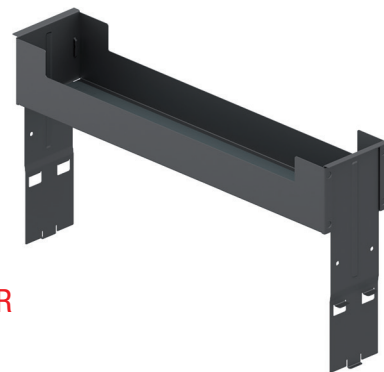

peka
Switzerland

Podpultni izvlek Pinello

150

200

300

Tehnične značilnosti:

- Tiho zapiranje z blaženjem zaradi vgrajenega mehkega zapiranja (Softclose) v vodilo predala.
- Izbirno s funkcijo Push-to-open za ličnice brez ročajev.
- Lahko vodljiv izvlek zaradi visokokakovostne talne tirnice.
- Izvlek za pekače se lahko individualno nastavi po višini.
- Brez dodatne obremenitve tirnic, saj se izvlek pritrdi v pohištvo.
- En par tirnic lahko uporabite za pohištvo z dvema različnima višinama in opremito s štiri policami.

Obseg dobave:

1 x osnovni set Pinello 15/20/30/30-Board, 1 x BLUM vodilo
Legrabox 500 mm, 2 x pritrdilec ličnice, 2 x protizdrsna podloga.

Globina: 520 mm
Nosilnost največ: 30 kg
Material: jeklena pločevina
Površina: prašno barvana
Barva: antracitna

Natična polica Pinello

Obseg dobave: 1 x natična polica, 1 x protizdrsna podloga.

Barva: antracitna
Višina x širina x globina: 177/259 x 98 x 492 mm
Širina korpusa: 150 mm
Material: jeklena pločevina
Površina: prašno barvana

Št. artikla	EM
103 369 215	kos

14,⁵⁰ EUR

Set relingov Liro Pinello (set vsebuje 2 kosa)

Višina x globina: 77/77 x 472,5/472,5 mm
Debelina materiala: 6/6 mm
Širina korpusa: 150-300 mm
Material: hrast
Površina: naravna