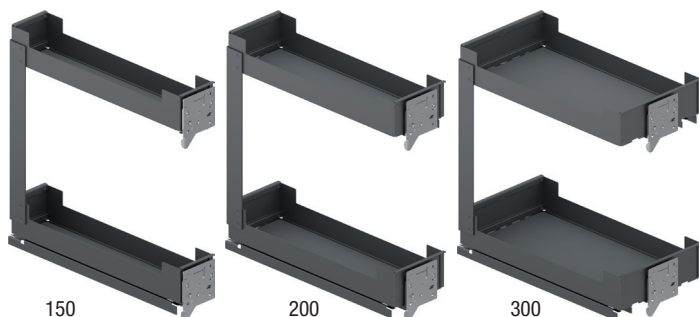

peka
Switzerland

Podpultni izvlek Pinello

150

200

300

Tehnične značilnosti:

- Tiho zapiranje z blaženjem zaradi vgrajenega mehkega zapiranja (Softclose) v vodilo predala.
- Izbirno s funkcijo Push-to-open za ličnice brez ročajev.
- Lahko vodljiv izvlek zaradi visokokakovostne talne tirnice.
- Izvlek za pekače se lahko individualno nastavi po višini.
- Brez dodatne obremenitve tirnic, saj se izvlek pritrdi v pohištvo.
- En par tirnic lahko uporabite za pohištvo z dvema različnima višinama in opremito s štiri policami.

Obseg dobave:

1 x osnovni set Pinello 15/20/30/30-Board, 1 x BLUM vodilo
Legrabox 500 mm, 2 x pritrdilec ličnice, 2 x protizdrsna podloga.

Globina: 520 mm
Nosilnost največ: 30 kg
Material: jeklena pločevina
Površina: prašno barvana
Barva: antracitna

Natična polica Pinello

Obseg dobave: 1 x natična polica, 1 x protizdrsna podloga.

Barva: antracitna
Višina x širina x globina: 177/259 x 98 x 492 mm
Širina korpusa: 150 mm
Material: jeklena pločevina
Površina: prašno barvana

Št. artikla	EM
103 369 215	kos

14,⁵⁰ EUR

Set relingov Liro Pinello (set vsebuje 2 kosa)

Višina x globina: 77/77 x 472,5/472,5 mm
Debelina materiala: 6/6 mm
Širina korpusa: 150-300 mm
Material: hrast
Površina: naravna