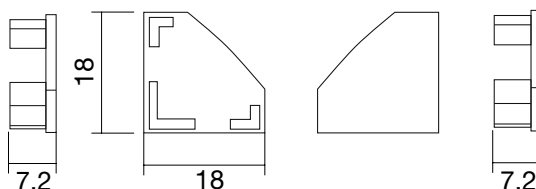

brez izvrtine

BILTON LEDON
BETTER LIGHT

Montažna podložka BLine-S

Material: inox
Površina: mat

Št. artikla	Uporaba	EM	Cena v EUR	na
103 382 145	aluminijasti profil BLine S IN / aluminijasti profil BLine S ON	kos	0,74	1 kos
103 382 146	aluminijasti profil BLine S COR	kos	0,74	1 kos

Skupina artiklov 300 373