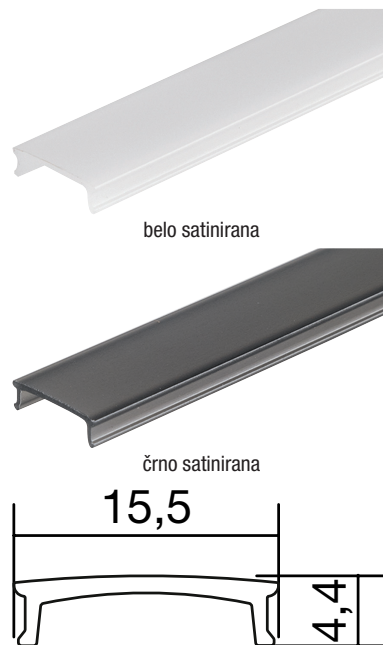

BILTON LEDON
 BETTER LIGHT

Pokrivna kapa za profil BLine-S

- Preprosta obdelava
- Preprosta namestitvev in odstranitev iz aluminijastega profila.
- Homogena svetilnost zaradi opalne površine.

Širina: 15,5 mm
 Material: umetna masa
 Uporaba: aluminijasti profil BLine S COR / aluminijasti profil BLine S IN / aluminijasti profil BLine S ON

Skupina artiklov 300 373

BILTON LEDON
 BETTER LIGHT

Zaključna kapa BLine-S IN za vgradni profil

Nasvet: pri zaključni kapi z izvrtino, LED-vtičnica ne gre skozi izvrtino.

Dolžina: 6,5 mm
 Širina: 25 mm
 Višina: 7,2 mm
 Material: umetna masa