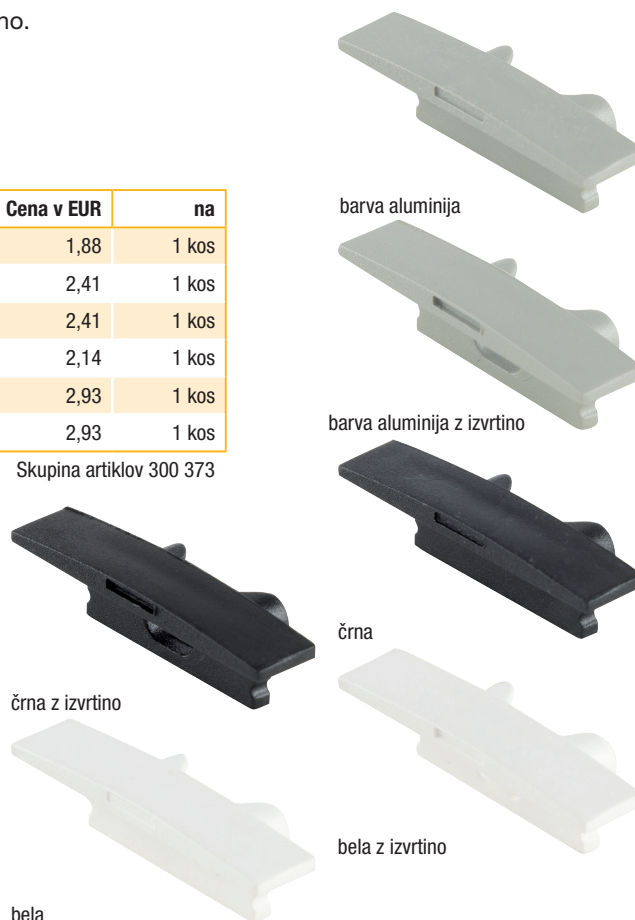

BILTON LEDON
BETTER LIGHT

Zaključna kapa BLine-S IN za vgradni profil

Nasvet: pri zaključni kapi z izvrtino, LED-vtičnica ne gre skozi izvrtino.

Dolžina: 6,5 mm
Širina: 25 mm
Višina: 7,2 mm
Material: umetna masa

Št. artikla	Oprema	Površina	EM	Cena v EUR	na
103 382 127	-	srebrna, RAL7035	kos	1,88	1 kos
103 382 128	-	črna, RAL9005	kos	2,41	1 kos
103 382 129	-	bela, RAL9003	kos	2,41	1 kos
103 382 136	izvrtina za priključek	srebrna, RAL7035	kos	2,14	1 kos
103 382 137	izvrtina za priključek	črna, RAL9005	kos	2,93	1 kos
103 382 138	izvrtina za priključek	bela, RAL9003	kos	2,93	1 kos

Skupina artiklov 300 373