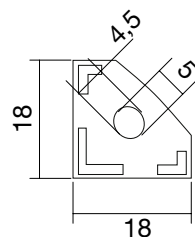

BILTON LEDON
BETTER LIGHT

Zaključna kapa BLine-S COR za kotni profil

Nasvet: pri zaključni kapi z izvrtino, LED-vtičnica ne gre skozi izvrtino.

Širina: 18 mm
Višina: 18 mm
Material: umetna masa

Št. artikla	Oprema	Površina	EM	Cena v EUR	na
103 382 133	-	srebrna, RAL7035	kos	1,88	1 kos
103 382 134	-	črna, RAL9005	kos	2,41	1 kos
103 382 135	-	bela, RAL9003	kos	2,41	1 kos
103 382 142	izvrtina za priključek	srebrna, RAL7035	kos	2,14	1 kos
103 382 143	izvrtina za priključek	črna, RAL9005	kos	2,93	1 kos
103 382 144	izvrtina za priključek	bela, RAL9003	kos	2,93	1 kos

Skupina artiklov 300 373

z izvrtino

BILTON LEDON
BETTER LIGHT

Montažna podložka BLine-S

Material: inox
Površina: mat

Št. artikla	Uporaba	EM	Cena v EUR	na
103 382 145	aluminijasti profil BLine S IN / aluminijasti profil BLine S ON	kos	0,74	1 kos
103 382 146	aluminijasti profil BLine S COR	kos	0,74	1 kos

Skupina artiklov 300 373