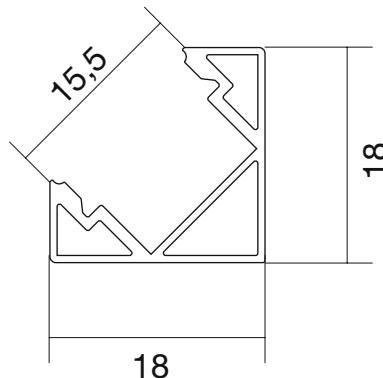

Dolžina: 3000 mm
 Širina: 25 mm
 Višina: 1,4 mm
 Vgradna širina: 17 mm
 Vgradna globina: 6 mm
 Material: aluminij

Št. artikla	Storitev	Površina	EM	Cena v EUR	na
103 382 109	razrez na mero	barva aluminija, eloksirana	mm	4,76	1000 mm
103 382 110	razrez ni mogoč	barva aluminija, eloksirana	kos	14,28	1 kos
103 382 111	razrez na mero	črna, prašno lakirana	mm	5,71	1000 mm
103 382 112	razrez ni mogoč	črna, prašno lakirana	kos	17,13	1 kos
103 382 113	razrez na mero	bela, prašno lakirana	mm	5,71	1000 mm
103 382 114	razrez ni mogoč	bela, prašno lakirana	kos	17,13	1 kos

Dolžina: 3000 mm
 Širina: 17 mm
 Višina: 7,2 mm
 Material: aluminij

Št. artikla	Storitev	Površina	EM	Cena v EUR	na
103 382 115	razrez na mero	barva aluminija, eloksirana	mm	4,49	1000 mm
103 382 116	razrez ni mogoč	barva aluminija, eloksirana	kos	13,48	1 kos
103 382 117	razrez na mero	črna, prašno lakirana	mm	5,53	1000 mm
103 382 118	razrez ni mogoč	črna, prašno lakirana	kos	16,58	1 kos
103 382 119	razrez na mero	bela, prašno lakirana	mm	5,53	1000 mm
103 382 120	razrez ni mogoč	bela, prašno lakirana	kos	16,58	1 kos

Dolžina: 3000 mm
 Širina: 18 mm
 Višina: 18 mm
 Material: aluminij

Št. artikla	Storitev	Površina	EM	Cena v EUR	na
103 382 121	razrez na mero	srebrno eloksirana	mm	7,43	1000 mm
103 382 122	razrez ni mogoč	srebrno eloksirana	kos	22,29	1 kos
103 382 123	razrez na mero	črna, prašno lakirana	mm	8,20	1000 mm
103 382 124	razrez ni mogoč	črna, prašno lakirana	kos	24,59	1 kos
103 382 125	razrez na mero	bela, prašno lakirana	mm	8,20	1000 mm
103 382 126	razrez ni mogoč	bela, prašno lakirana	kos	24,59	1 kos