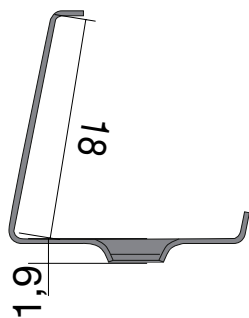

BILTON LEDON
BETTER LIGHT

Zaključna kapa BLine-S COR za kotni profil

Nasvet: pri zaključni kapi z izvrtino, LED-vtičnica ne gre skozi izvrtino.

Širina: 18 mm
Višina: 18 mm
Material: umetna masa

Št. artikla	Oprema	Površina	EM	Cena v EUR	na
103 382 133	-	srebrna, RAL7035	kos	1,88	1 kos
103 382 134	-	črna, RAL9005	kos	2,41	1 kos
103 382 135	-	bela, RAL9003	kos	2,41	1 kos
103 382 142	izvrtina za priključek	srebrna, RAL7035	kos	2,14	1 kos
103 382 143	izvrtina za priključek	črna, RAL9005	kos	2,93	1 kos
103 382 144	izvrtina za priključek	bela, RAL9003	kos	2,93	1 kos

Skupina artiklov 300 373

BILTON LEDON
BETTER LIGHT

Montažna podložka BLine-S

Material: inox
Površina: mat

Št. artikla	Uporaba	EM	Cena v EUR	na
103 382 145	aluminijasti profil BLine S IN / aluminijasti profil BLine S ON	kos	0,74	1 kos
103 382 146	aluminijasti profil BLine S COR	kos	0,74	1 kos

Skupina artiklov 300 373

BLine S COR