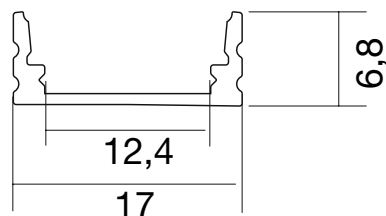

Št. artikla	Storitev	Površina	EM	Cena v EUR	na
103 382 115	razrez na mero	barva aluminija, eloksirana	mm	4,49	1000 mm
103 382 116	razrez ni mogoč	barva aluminija, eloksirana	kos	13,48	1 kos
103 382 117	razrez na mero	črna, prašno lakirana	mm	5,53	1000 mm
103 382 118	razrez ni mogoč	črna, prašno lakirana	kos	16,58	1 kos
103 382 119	razrez na mero	bela, prašno lakirana	mm	5,53	1000 mm
103 382 120	razrez ni mogoč	bela, prašno lakirana	kos	16,58	1 kos

Skupina artiklov 300 373

Pribor					
Št. artikla	Opis	EM	Cena v EUR	na	
103 382 130	Zaključna kapa BLine-S ON, barva aluminija	kos	1,88	1 kos	
103 382 131	Zaključna kapa BLine-S ON, črna	kos	2,41	1 kos	
103 382 132	Zaključna kapa BLine-S ON, bela	kos	2,41	1 kos	
103 382 139	Zaključna kapa BLine-S ON z izvrtino, barva aluminija	kos	2,14	1 kos	
103 382 140	Zaključna kapa BLine-S ON z izvrtino, črna	kos	2,93	1 kos	
103 382 141	Zaključna kapa BLine-S ON z izvrtino, bela	kos	2,93	1 kos	
103 382 145	Montažna podložka BLine-S IN/ON	kos	0,74	1 kos	
103 382 147	Pokrivna kapa za profil BLine-S 3000 mm, satinirana	kos	10,31	1 kos	
103 382 148	Pokrivna kapa za profil BLine-S, na mero, črno satinirana	mm	4,65	1000 mm	
103 382 149	Pokrivna kapa za profil BLine-S, 3000 mm, črno satinirana	kos	13,96	1 kos	
103 382 150	Pokrivna kapa za profil BLine-S, na mero, satinirana	mm	3,70	1000 mm	
103 382 151	Pokrivna kapa za profil BLine-S 20000 mm, satinirana	gt	74,03	1 gt