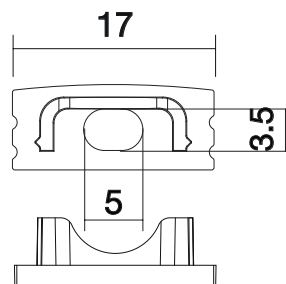

z izvrtino

BILTON LEDON
 BETTER LIGHT

Zaključna kapa BLine-S COR za kotni profil

Nasvet: pri zaključni kapi z izvrtino, LED-vtičnica ne gre skozi izvrtino.

Širina: 18 mm
 Višina: 18 mm
 Material: umetna masa