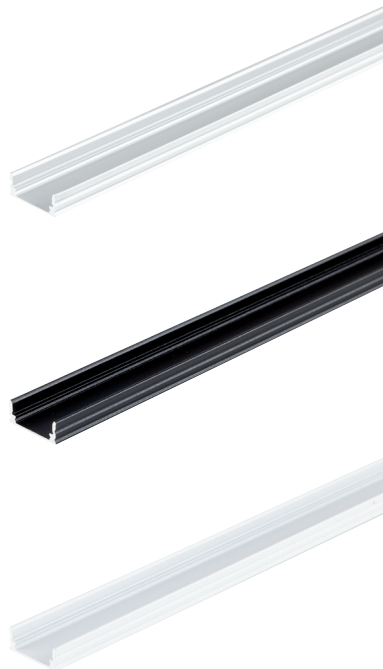

BL BILTON LEDON
BETTER LIGHT

Aluminijasti nadometni profil BLine-S ON

- Zelo dober odvod toplote.
- Za LED-trakove do 12 W/m moči.
- Majhne mere.
- Primeren za samolepilne LED-trakove.

Nasvet: pokrivne in zaključne kapice je potrebno naročiti posebej.

Dolžina: 3000 mm
Širina: 17 mm
Višina: 7,2 mm
Material: aluminij