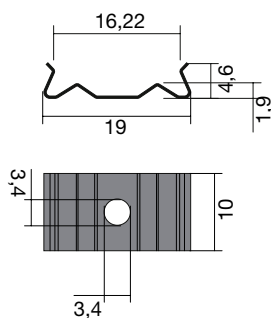

BLine S IN/ON