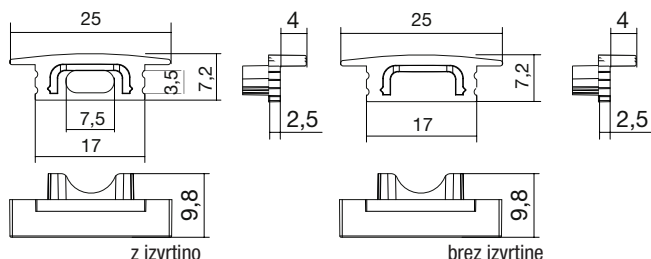

BILTON LEDON
BETTER LIGHT

Zaključna kapa BLine-S IN za vgradni profil

Nasvet: pri zaključni kapi z izvrtino, LED-vtičnica ne gre skozi izvrtino.

Dolžina: 6,5 mm
Širina: 25 mm
Višina: 7,2 mm
Material: umetna masa

Št. artikla	Oprema	Površina	EM	Cena v EUR	na
103 382 127	-	srebrna, RAL7035	kos	1,88	1 kos
103 382 128	-	črna, RAL9005	kos	2,41	1 kos
103 382 129	-	bela, RAL9003	kos	2,41	1 kos
103 382 136	izvrtina za priključek	srebrna, RAL7035	kos	2,14	1 kos
103 382 137	izvrtina za priključek	črna, RAL9005	kos	2,93	1 kos
103 382 138	izvrtina za priključek	bela, RAL9003	kos	2,93	1 kos

Skupina artiklov 300 373