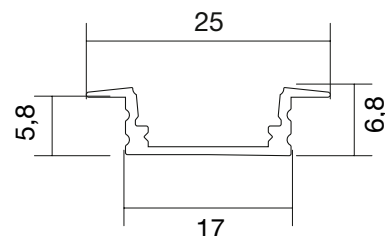

Aluminijasti vgradni profil BLine-S IN

- Zelo dober odvod toplote.
- Za LED-trakove do 12 W/m moči.
- Majhne mere.
- Primeren za samolepilne LED-trakove.

Nasvet: pokrivne in zaključne kapice je potrebno naročiti posebej.

Dolžina: 3000 mm
 Širina: 25 mm
 Višina: 1,4 mm
 Vgradna širina: 17 mm
 Vgradna globina: 6 mm
 Material: aluminij

Št. artikla	Storitev	Površina	EM	Cena v EUR	na
103 382 109	razrez na mero	barva aluminija, eloksirana	mm	4,76	1000 mm
103 382 110	razrez ni mogoč	barva aluminija, eloksirana	kos	14,28	1 kos
103 382 111	razrez na mero	črna, prašno lakirana	mm	5,71	1000 mm
103 382 112	razrez ni mogoč	črna, prašno lakirana	kos	17,13	1 kos
103 382 113	razrez na mero	bela, prašno lakirana	mm	5,71	1000 mm
103 382 114	razrez ni mogoč	bela, prašno lakirana	kos	17,13	1 kos

Dolžina: 3000 mm
 Širina: 17 mm
 Višina: 7,2 mm
 Material: aluminij

Št. artikla	Storitev	Površina	EM	Cena v EUR	na
103 382 115	razrez na mero	barva aluminija, eloksirana	mm	4,49	1000 mm
103 382 116	razrez ni mogoč	barva aluminija, eloksirana	kos	13,48	1 kos
103 382 117	razrez na mero	črna, prašno lakirana	mm	5,53	1000 mm
103 382 118	razrez ni mogoč	črna, prašno lakirana	kos	16,58	1 kos
103 382 119	razrez na mero	bela, prašno lakirana	mm	5,53	1000 mm
103 382 120	razrez ni mogoč	bela, prašno lakirana	kos	16,58	1 kos

Dolžina: 3000 mm
 Širina: 18 mm
 Višina: 18 mm
 Material: aluminij

Št. artikla	Storitev	Površina	EM	Cena v EUR	na
103 382 121	razrez na mero	srebrno eloksirana	mm	7,43	1000 mm
103 382 122	razrez ni mogoč	srebrno eloksirana	kos	22,29	1 kos
103 382 123	razrez na mero	črna, prašno lakirana	mm	8,20	1000 mm
103 382 124	razrez ni mogoč	črna, prašno lakirana	kos	24,59	1 kos
103 382 125	razrez na mero	bela, prašno lakirana	mm	8,20	1000 mm
103 382 126	razrez ni mogoč	bela, prašno lakirana	kos	24,59	1 kos