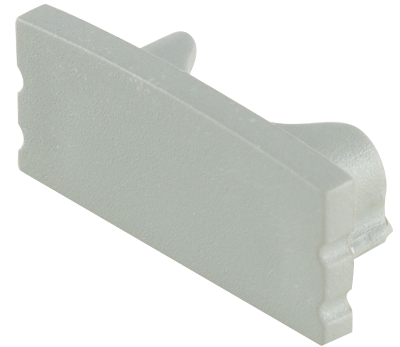

Zaključna kapa BLine-S ON za nadometni profil

Nasvet: pri zaključni kapi z izvrtino, LED-vtičnica ne gre skozi izvrtino.

Širina: 17 mm
Višina: 7,2 mm
Material: umetna masa

Št. artikla	Oprema	Površina	EM	Cena v EUR	na
103 382 130	-	srebrna, RAL7035	kos	1,88	1 kos
103 382 131	-	črna, RAL9005	kos	2,41	1 kos
103 382 132	-	bela, RAL9003	kos	2,41	1 kos
103 382 139	izvrtina za priključek	srebrna, RAL7035	kos	2,14	1 kos
103 382 140	izvrtina za priključek	črna, RAL9005	kos	2,93	1 kos
103 382 141	izvrtina za priključek	bela, RAL9003	kos	2,93	1 kos

Skupina artiklov 300 373

barva aluminija