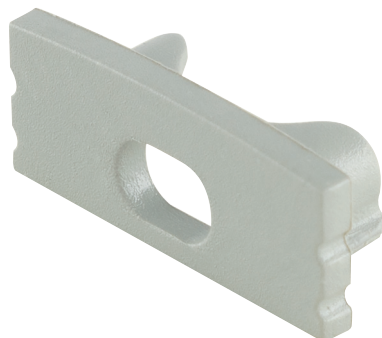

barva aluminija z izvrtino