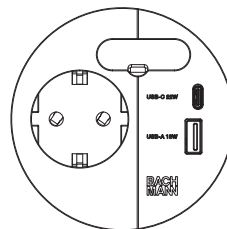

Vtičnica LOOP IN CHARGE 230 V

Upravljanje s kable za sodobno in pospravljeno delovno mesto: Oblika sreča učinkovito polnjenje s sistemom **LOOP IN CHARGE**.

V dinamičnem svetu sodobnih pisarn so Clean-Desk postale nepogrešljive. Sistem LOOP IN CHARGE izpolnjuje to zahtevo. Vgradna vtičnica s funkcijo polnjenja v kombinaciji s sodobno obliko, praktičnega upravljanja kablov in sodobnih tehničnih zahtev vas bo zagotovo navdušila. Zaradi velikega oanalza za kable je mogoče razporediti različne kable. Ko v primeru, da se kabel ne uporablja poskrbi poseben gumijast pokrov za urejen videz na mizi.

- Pametna vgrajena vodila za kable.
- Za standardne 80 mm izvrtine.
- S USB-A/C polnilnik z 22 W hitrim polnjenjem.
- Skriti montažni vijaki.

Oprema: kabelska uvednica / priključni kabel z vtičem šuko / s Schuko vtičnico / USB-A-polnilnik, 18 W / USB-C-polnilnik, 22 W

Ø: 90 mm
Višina: 2 mm
Vgradnja Ø: 80 mm
Vgradna globina: 71 mm
Moč toka: 16 A