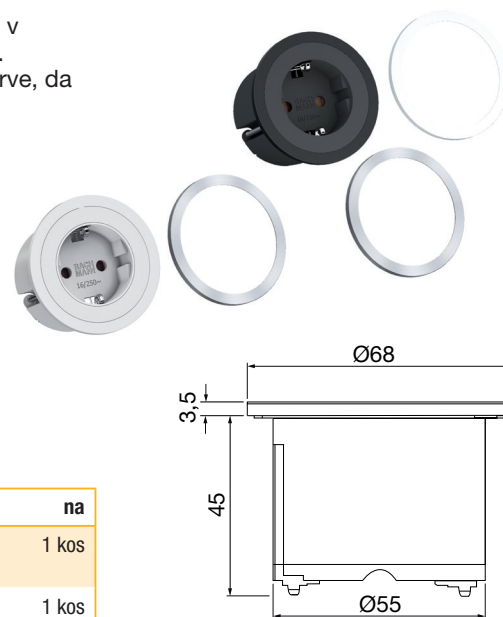

- Preprosta montaža od zgoraj, tudi naknadna.
- Vgrajeno otroško varovalo.

Nasvet: vtičnico Pix lahko naknadno opremite z nagibnim pokrovom.

Obseg dobave: vtičnica Schuko ločena, priložena.

Ø:	68 mm
Višina:	3,5 mm
Vgradnja ø:	55 mm
Vgradna globina:	45 mm
Moč toka:	16A 250V
Material:	umetna masa