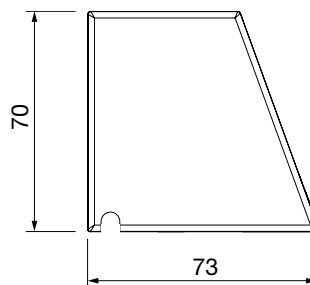

Št. artikla	Oprema	Dolžina mm	Moč W	EM	Cena v EUR	na
103 384 974	1 x dvojni USB-polnilnik tipa A + C 5V 2,1A / 2 vtičnica schuko / priključni kabel z vtičem šuko	154	največ 3500 W	gt	187,02	1 gt
103 384 975	3 vtičnica schuko / priključni kabel z vtičem šuko	179	največ 3500 W	gt	133,59	1 gt

Skupina artiklov 300 378