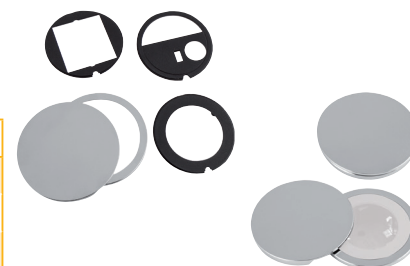

Set pokrovov za vgradno vtičnico PIX

Nagibni pokrov in ustrezeni okrasni obroč za vtičnico PIX.

Obseg dobave: nagibni pokrov, okrasni obroč in pokrivni profili za različne izvedbe.

Št. artikla	ø mm	Material	Površina	EM	Cena v EUR	na
103 374 414	68	umetna masa	črna, podobno RAL 9005	kos	18,37	1 kos
103 374 415	68	umetna masa	bela, podobno RAL 9010	kos	18,37	1 kos
103 374 423	68	umetna masa	videz inoxa	kos	25,83	1 kos

Skupina artiklov 300 378