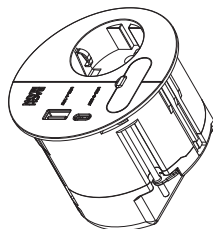

Skupina artiklov 300 378

**BACH
MANN**

Vtičnica LOOP IN CHARGE 230 V

Upravljanje s kable za sodobno in pospravljeno delovno mesto: Oblika sreča učinkovito polnjenje s sistemom **LOOP IN CHARGE**.

V dinamičnem svetu sodobnih pisarn so Clean-Desk postale nepogrešljive. Sistem LOOP IN CHARGE izpolnjuje to zahtevo. Vgradna vtičnica s funkcijo polnjenja v kombinaciji s sodobno obliko, praktičnega upravljanja kablov in sodobnih tehničnih zahtev vas bo zagotovo navdušila. Zaradi velikega oanalza za kable je mogoče razporediti različne kable. Ko v primeru, da se kabel ne uporablja poskrbi poseben gumijast pokrov za urejen videz na mizi.

- Pametna vgrajena vodila za kable.
- Za standardne 80 mm izvrtine.
- S USB-A/C polnilnik z 22 W hitrim polnjenjem.
- Skriti montažni vijaki.

Oprema: kabelska uvednica / priključni kabel z vtičem šuko / s Schuko vtičnico / USB-A-polnilnik, 18 W / USB-C-polnilnik, 22 W