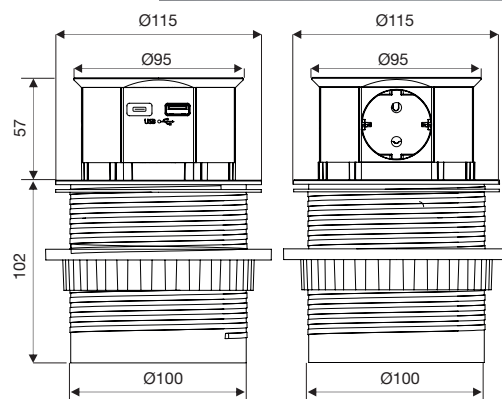

Nasvet za EVOLine Wing:

- Dolžina 305 mm.
- Višina 126 mm.
- Potreben prostor med predalom in hrbtiščem mora znašati najmanj 20 mm.
- Izvlečna pot je 570 mm.

Obseg dobave:

- 1 x vtičnica EVOLine R-Dock, zaključna kapica z utorom za kabelsko uvodnico in pritrilni nastavek. vtičnica Schuko ločena, priložena.
- 1 x kabelski uvodnik EVOLine Wing
- 1 x nastavek EVOLine Wing za predale z lesenim hrbtiščem
- 1 x nastavek EVOLine Wing za predale s kovinskim hrbtiščem, npr. Hettich Innotech, Hettich ArciTech

Skupina artiklov 300 378

Vtičnica ET-115 230 V

Potopna vtičnica ET-115 je izdelana za uporabo v kuhinji in pisarni. Ko je vtičnica potopljena, je harmonično vgrajena v delovno površino. Ko jo potrebujete pa se lahko izvleče ven. Vtičnice in USB-polnilniki so razporejeni ob straneh, zato je vtičnica idealna za uporabo v konferenčnih mizah ali kuhinjskih otokih.

Optimalno ohišje

Ø: 115 mm
 Višina: izteg 61 mm / skrita 4 mm
 Vgradnja ø: 100 mm
 Vgradna globina: 105 mm
 Dolžina priključnega kabla: 2000 mm
 Napetost: 230 V
 Material: umetna masa

Št. artikla	Oprema	Moč toka	Površina	EM	Cena v EUR	na
103 382 103	3 x Schuko vtičnica / priključni kabel z vtičem šuko / Qi-Wireless-polnilnik 5V 2A / USB-A-polnilnik, 5V 3A / USB-polnilnik 5V 3A / 9V 2A	16A	črna	kos	146,94	1 kos
103 382 104	3 x Schuko vtičnica / priključni kabel z vtičem šuko / USB-A-polnilnik, 5V 3A / USB-polnilnik tip 5V 3A / 9V 2A	16 A	videz inoxa	kos	81,48	1 kos