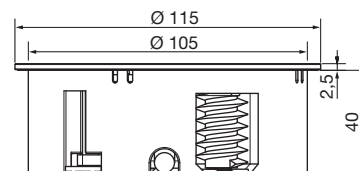

Št. artikla	Oprema	Moč W	Površina	EM	Cena v EUR	na
103 371 316 •	2 x Schuko vtičnica	16 A	videz inoxa	kos	98,40	1 kos
103 377 960 •	2 x Schuko vtičnica	16 A	črna, RAL 9005 mat	kos	113,00	1 kos
103 377 962 •	2 x Schuko vtičnica	16 A	bela RAL 9010, mat	kos	113,00	1 kos
103 373 958	1 x Schuko vtičnica, 2 x USB-vtičnici, 5V največ 3,1A	16 A	videz inoxa	kos	203,73	1 kos
103 377 961	1 x Schuko vtičnica, 2 x USB-vtičnici, 5V največ 3,1A	16 A	črna, RAL 9005 mat	kos	245,50	1 kos
103 377 963	1 x Schuko vtičnica, 2 x USB-vtičnici, 5V največ 3,1A	16 A	bela RAL 9010, mat	kos	245,50	1 kos

Skupina artiklov 300 378