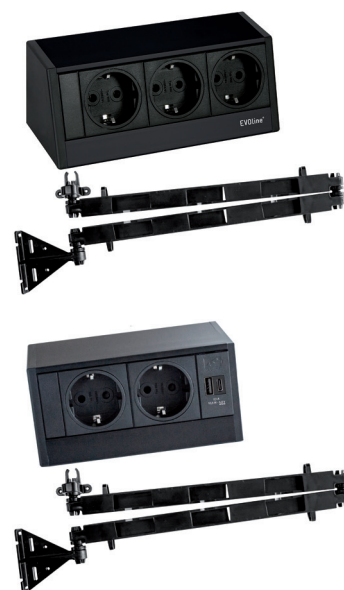

Št. artikla	Oprema	Dolžina mm	Moč W	EM	Cena v EUR	na
103 384 974	1 x dvojni USB-polnilnik tipa A + C 5V 2,1A / 2 vtičnica schuko / priključni kabel z vtičem šuko	154	največ 3500 W	gt	187,02	1 gt
103 384 975	3 vtičnica schuko / priključni kabel z vtičem šuko	179	največ 3500 W	gt	133,59	1 gt

Skupina artiklov 300 378