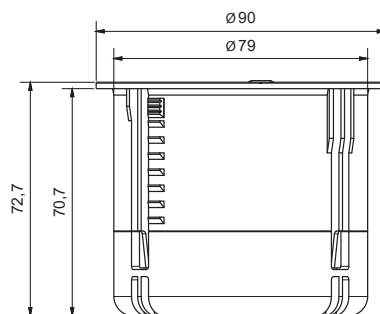

Ø: 90 mm
Višina: 2 mm
Vgradnja Ø: 80 mm
Vgradna globina: 71 mm
Moč toka: 16 A

Št. artikla	Moč W	Material	Površina	EM	Cena v EUR	na
103 369 871 •	največ 3680	umetna masa	črna	kos	82,60	1 kos
103 369 872 •	največ 3680	umetna masa	bel	kos	82,60	1 kos