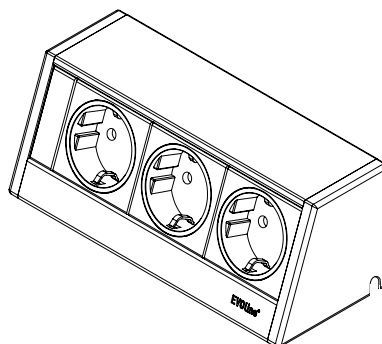

Št. artikla	Oprema	Dolžina mm	Moč W	EM	Cena v EUR	na
103 384 974	1 x dvojni USB-polnilnik tipa A + C 5V 2,1A / 2 vtičnica schuko / priključni kabel z vtičem šuko	154	največ 3500 W	gt	187,02	1 gt
103 384 975	3 vtičnica schuko / priključni kabel z vtičem šuko	179	največ 3500 W	gt	133,59	1 gt

Skupina artiklov 300 378