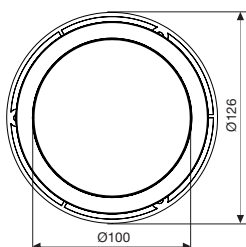

Optimalno ohišje

Ø: 115 mm
 Višina: izteg 61 mm / skrita 4 mm
 Vgradnja ø: 100 mm
 Vgradna globina: 105 mm
 Dolžina priključnega kabla: 2000 mm
 Napetost: 230 V
 Material: umetna masa

Št. artikla	Oprema	Moč toka	Površina	EM	Cena v EUR	na
103 382 103	3 x Schuko vtičnica / priključni kabel z vtičem šuko / Qi-Wireless-polnilnik 5V 2A / USB-A-polnilnik, 5V 3A / USB-polnilnik 5V 3A / 9V 2A	16A	črna	kos	146,94	1 kos
103 382 104	3 x Schuko vtičnica / priključni kabel z vtičem šuko / USB-A-polnilnik, 5V 3A / USB-polnilnik tip 5V 3A / 9V 2A	16 A	videz inoxa	kos	81,48	1 kos