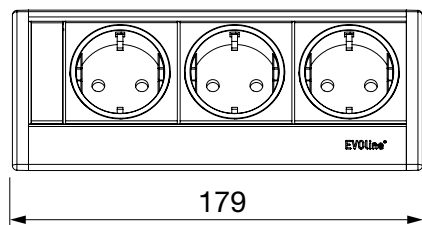

Ø: 90 mm
Višina: 2 mm
Vgradnja Ø: 80 mm
Vgradna globina: 71 mm
Moč toka: 16 A

Št. artikla	Moč W	Material	Površina	EM	Cena v EUR	na
103 369 871 •	največ 3680	umetna masa	črna	kos	82,60	1 kos
103 369 872 •	največ 3680	umetna masa	bel	kos	82,60	1 kos

Nasvet za EVOLine Wing:

- Dolžina 305 mm.
- Višina 126 mm.
- Potreben prostor med predalom in hrbtiščem mora znašati najmanj 20 mm.
- Izvlečna pot je 570 mm.

Obseg dobave:

- 1 x vtičnica EVOLine R-Dock, zaključna kapica z utorom za kabelsko uvodnico in pritrilni nastavek. vtičnica Schuko ločena, priložena.
- 1 x kabelski uvodnik EVOLine Wing
- 1 x nastavek EVOLine Wing za predale z lesenim hrbtiščem
- 1 x nastavek EVOLine Wing za predale s kovinskim hrbtiščem, npr. Hettich Innotech, Hettich ArciTech